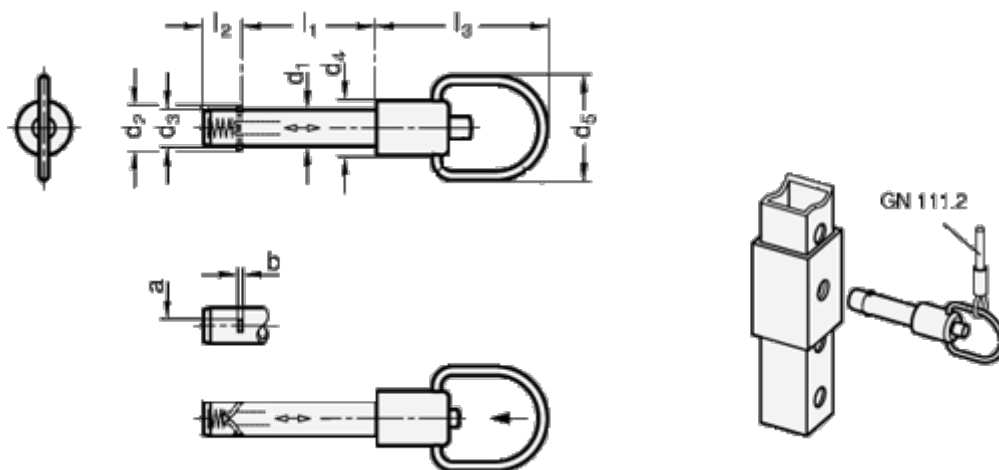

Varenummer: 2021421680
 Beskrivelse: E+G
 Låsepal med aksial-lås GN 214.2-16-80

Mål

a	= 4.8	l2	= 14.2
b	= 1.2	l3	= 46.5
d1 -0,01	= 16	Max. statisk belastning (KN) = 113	
d2	= 19.9		
d3	= 15.9		
d4	= 20		
d5	= 32		
l1 +0,4	= 80		